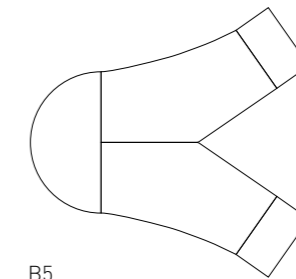

Der Plattenträger ist ein zurückgesetzter Stahlrohrrahmen. Daher scheint die Tischplatte zu „schweben“ und gibt dem Tisch so eine leichte Note. Die Tischplatte ist 2,5 cm stark und mit gerundeten Kanten versehen.

Die Standfüße sind wahlweise aus Rundrohr (Durchmesser 5 cm) oder aus Vierkantrohr (5 x 5 cm) gefertigt.

## Tischformen und Kombinationsmöglichkeiten.

Bei den Schreibtischen mit Freiform-Platten sind weitere Formen  
und Kombinationen möglich – wir beraten Sie gern.

A1

A1

B5

C3

E4

E4