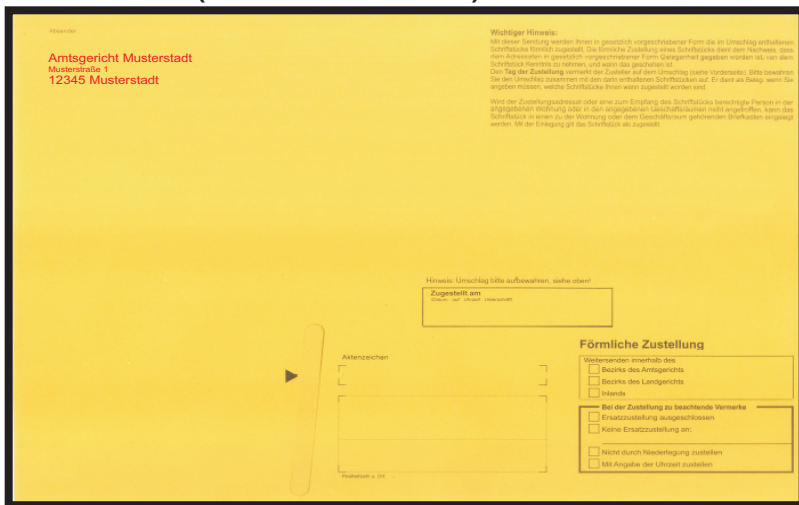

Sortiment der Versandtaschen

Nr. 0404 (C4, 229X324)

Nr. 0405 (C4, 229X324)

Nr. 4416 (B4, 250X353)

Absendereindruck (im Sortimentblatt rot dargestellt) optional!
 Achtung: Bei den Umschlägen wird der Absendereindruck schwarz!